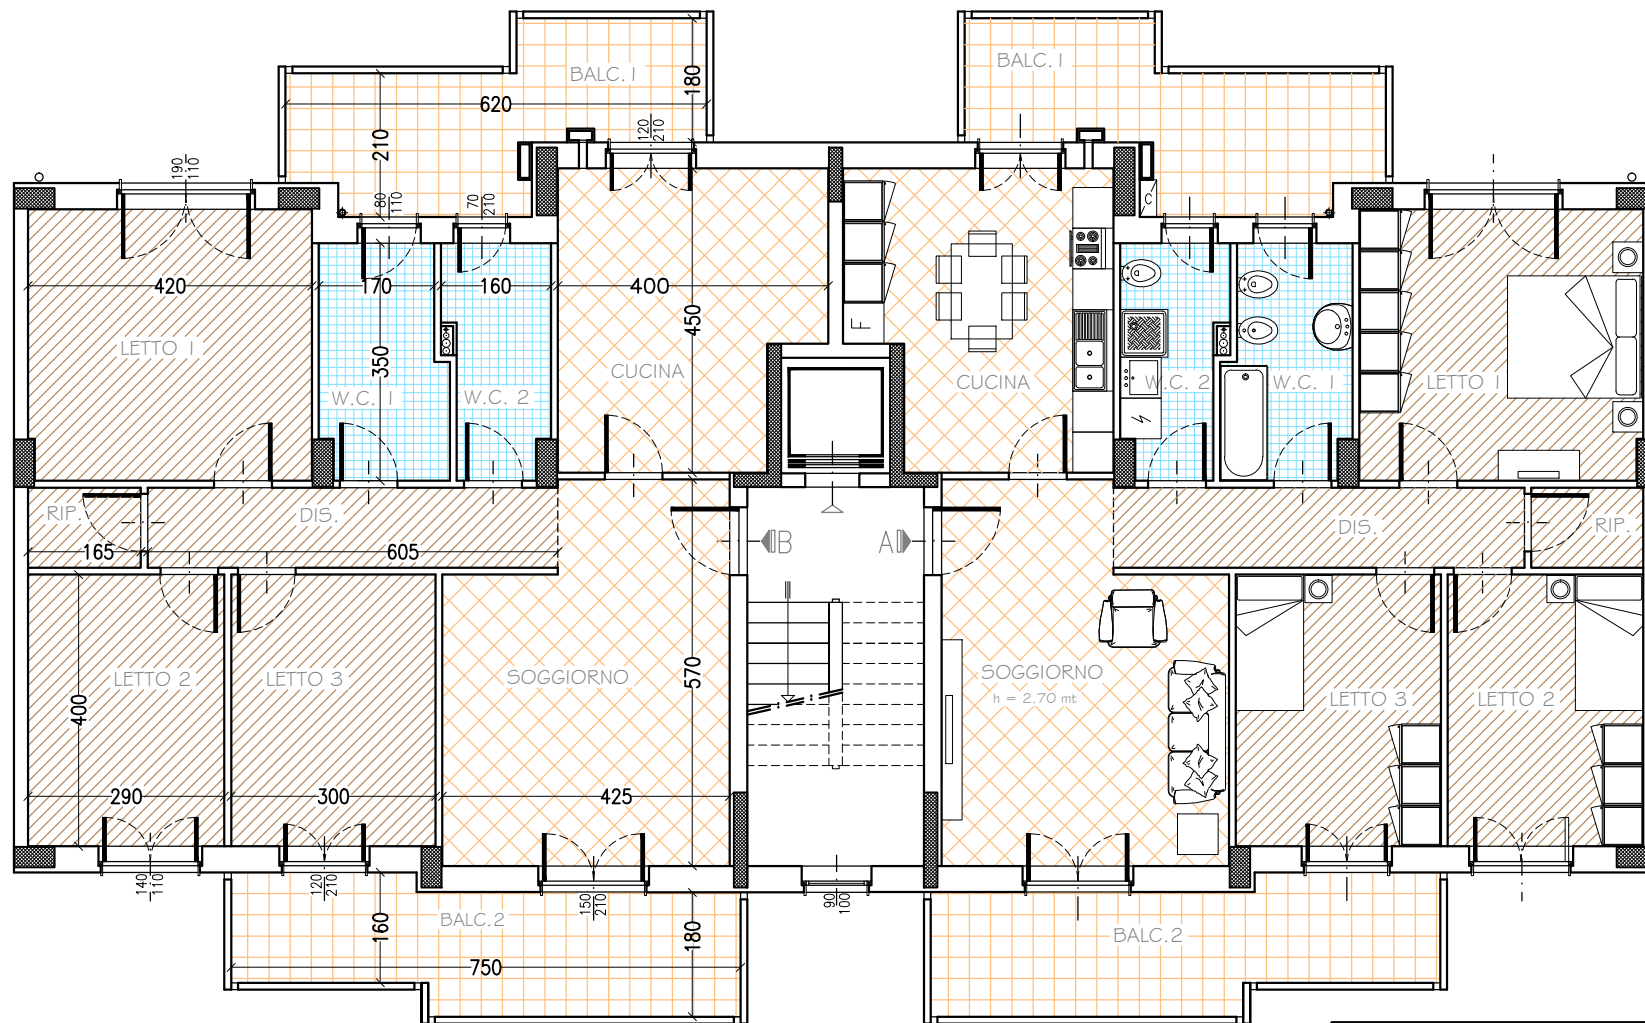

PIANTA PIANO TIPO sc. 1:100
scala Q-R-S

FIN.CO. srl
 Uffici : Via G. Mezzetti n°24 - Taranto
 tel./fax. : 099 -339026
 Cantiere : v.le del Lavoro - Q.re Paolo VI - Taranto
 tel. : 099 -4730357

PIANTA PIANO TIPO sc. 1:100
 scala Q-R-S
 FIN.CO. srl
 Uffici : Via G. Mezzetti n°24 - Taranto
 tel./fax. : 099 - 339026
 Cantiere : v.le del Lavoro - Q.re Paolo VI - Taranto
 tel. : 099 - 4730357